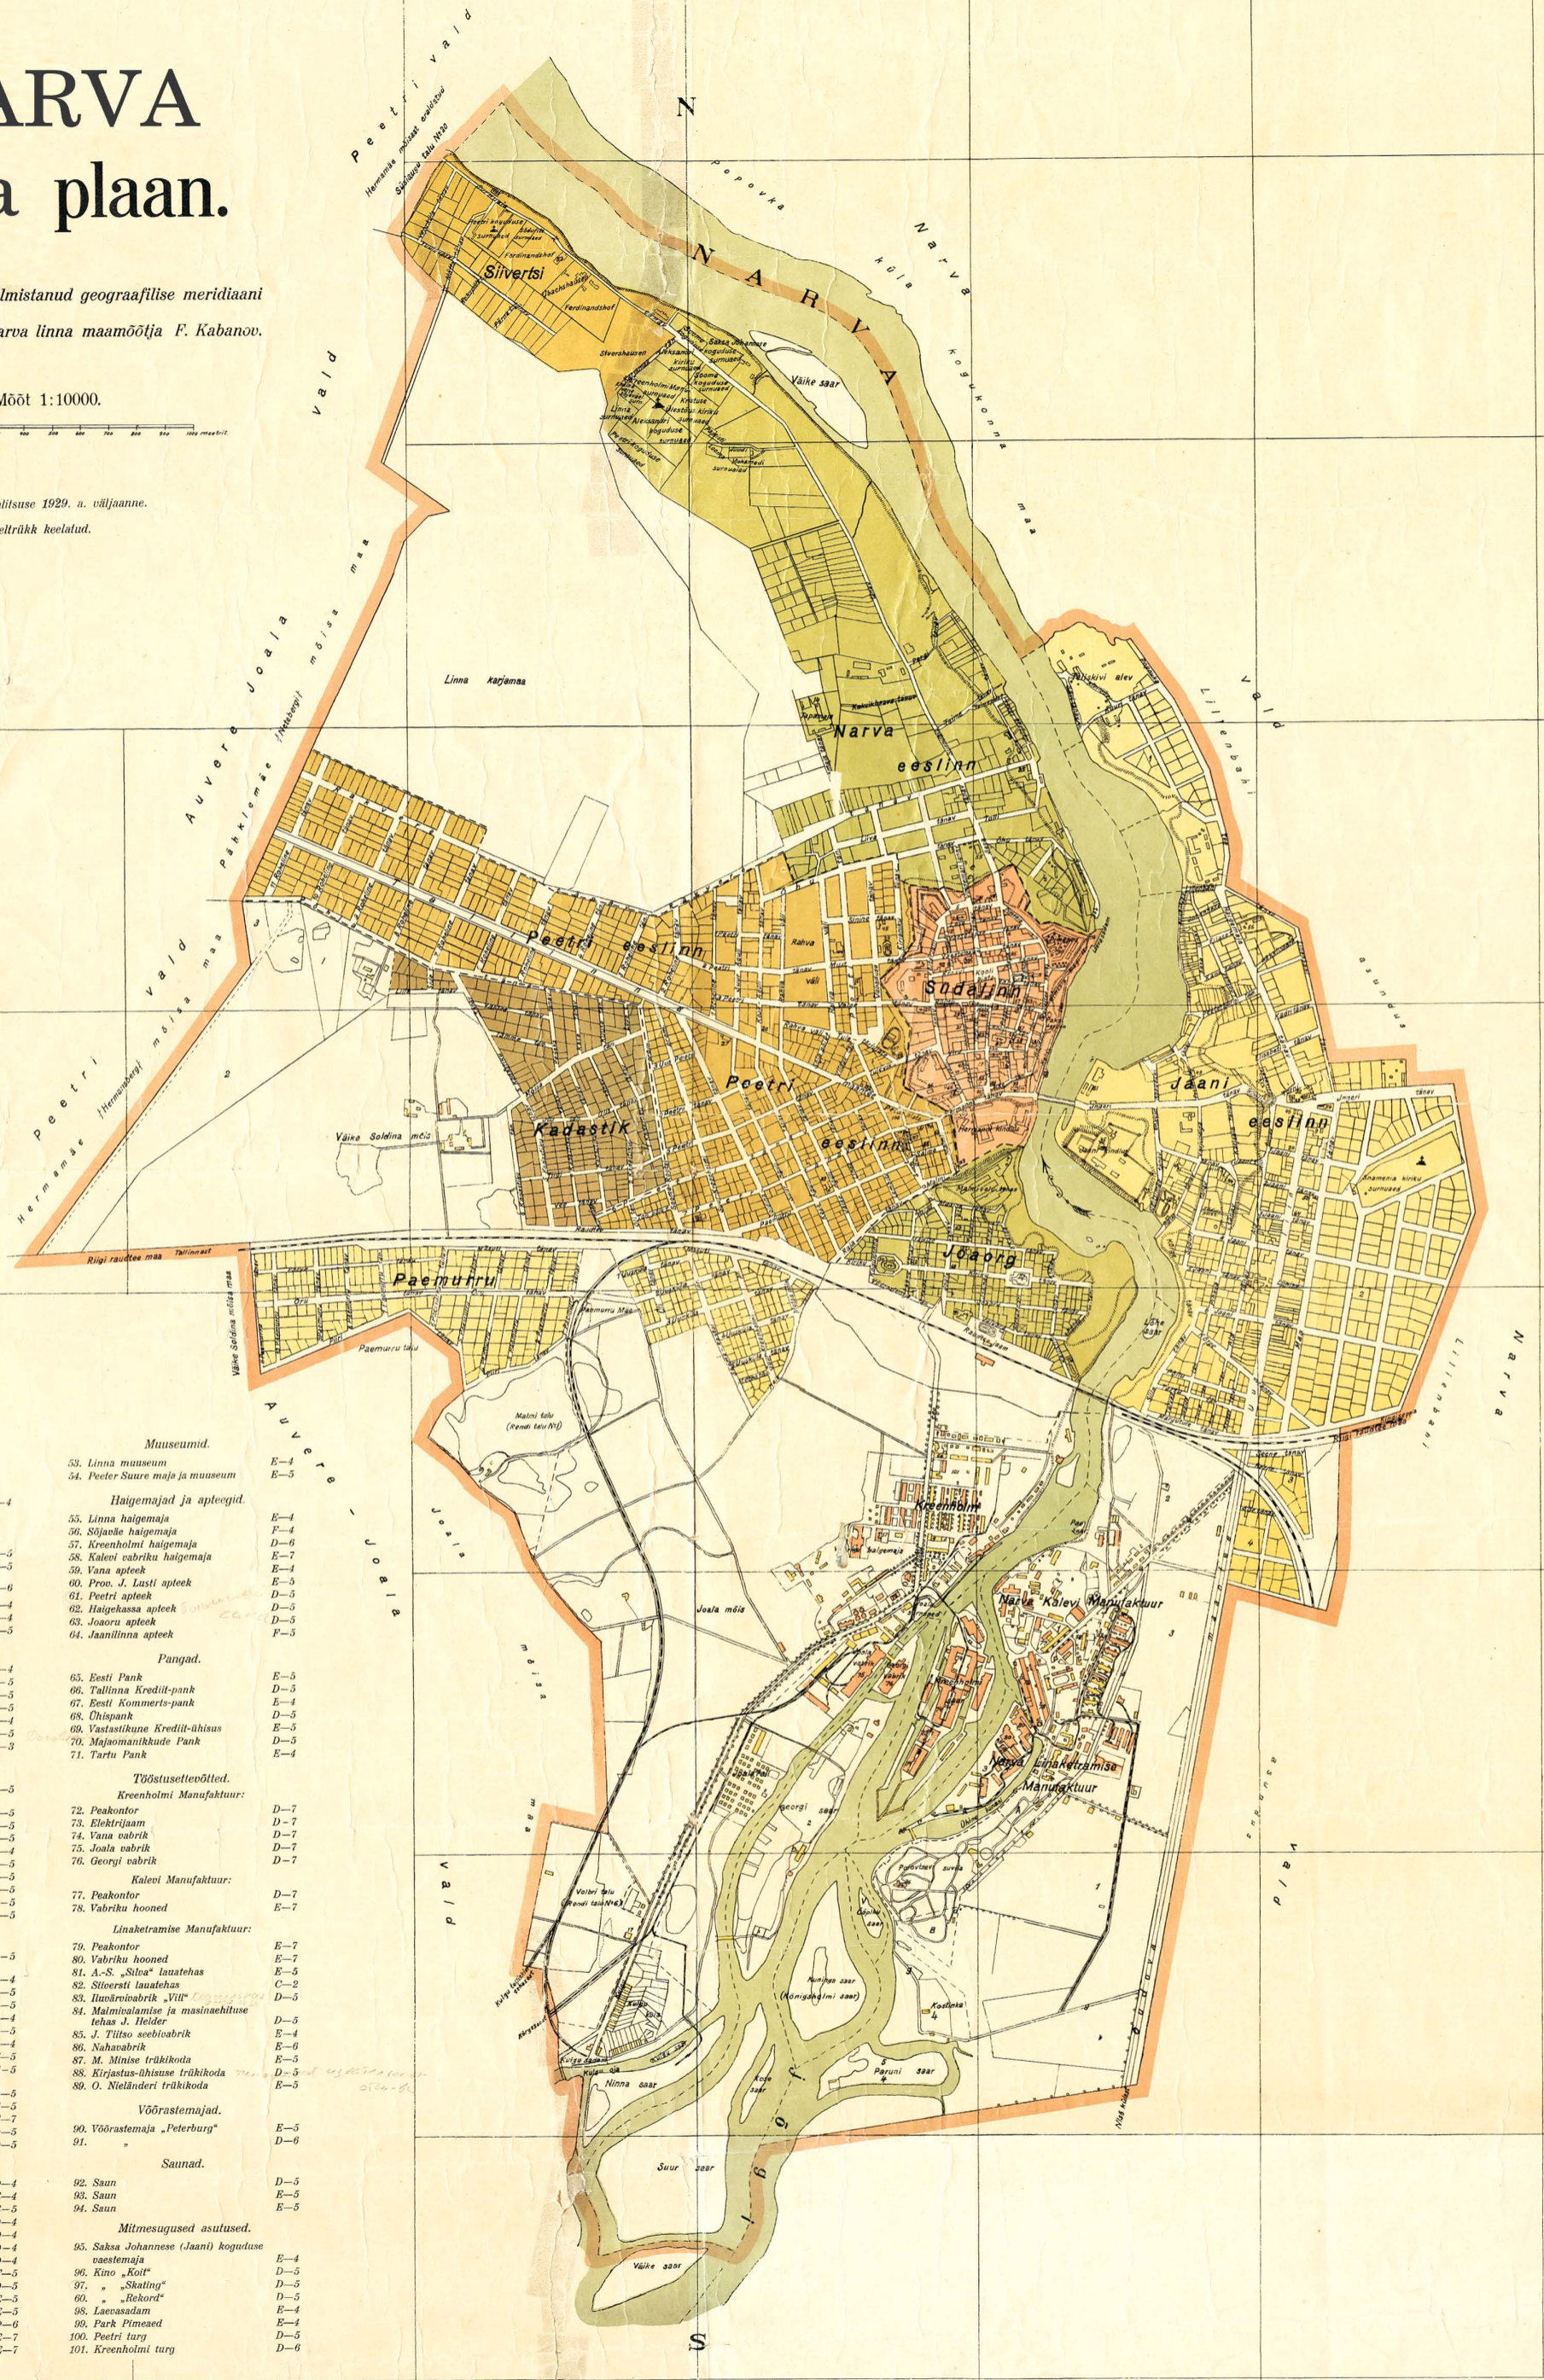

NARVA linna plaan.

Mõõtnud ja plaani valmistanud geograafilise meridiaani
järele 1923—27. a. Narva linna maamõõtja F. Kabanov.

Mõõt 1:10000.

Narva linnavalitsuse 1929. a. väljaanne.
Järeletrükk keelatud.

Linnaasutused.

- 8. Raekoda
- 9. II vanadekodu
- 10. I vanadekodu
- 11. Lastekodu
- 12. Emade ja laste nõuande koht
- 13. Pambamaja
- 14. Tapamaja

Seltsihõndlised asutused ja teatrid.

- 15. Eesti selts „Ilmarine“
- 16. Eesti Karskuseselts „Võitleja“ ja Narva teater
- 17. „Harmonia“ selts
- 18. Vene selts
- 19. Naisselts
- 20. Eesti Punase Risti komitee ja asutused
- 21. Tuletõrje sanitaar-selts
- 22. Linna tuletõrjajate seltsi priisimaja
- 23. Peetri
- 24. Jaanilinna