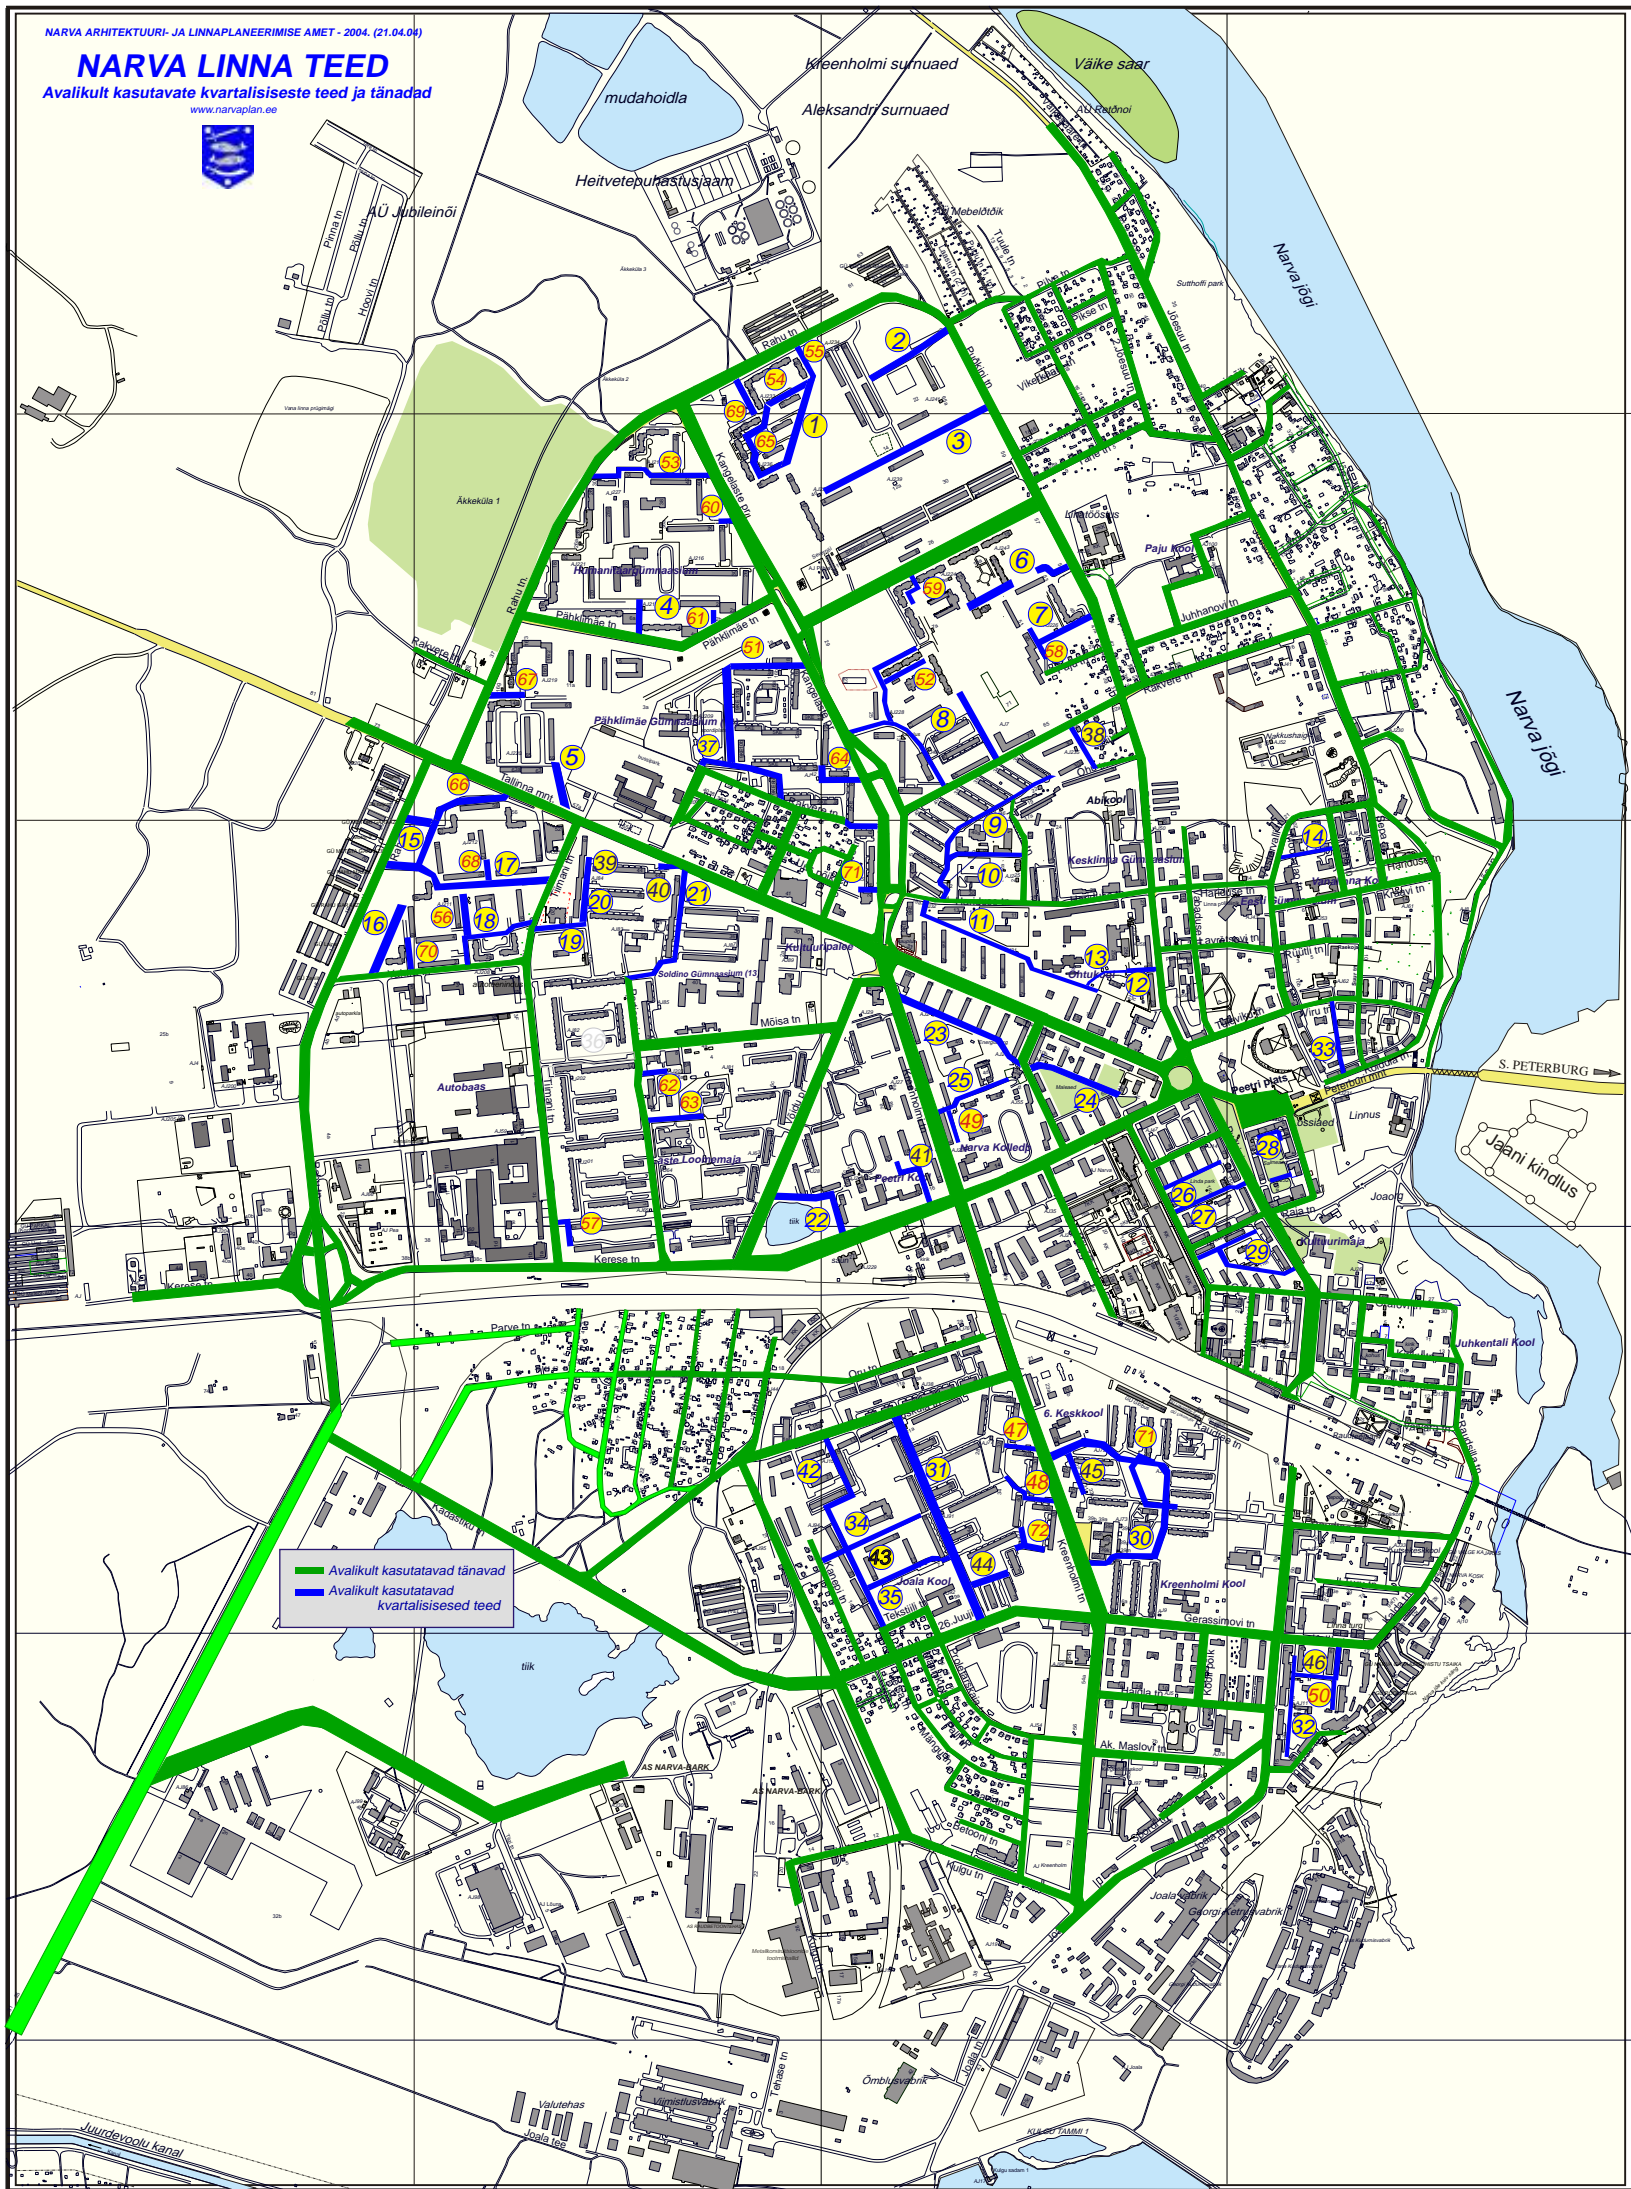

NARVA LINNA TEED

Avalikult kasutatavate kvartaliseste teed ja tänavad

www.narvaplän.ee

— Avalikult kasutatavad tänavad
— Avalikult kasutatavad kvartalisessed teed