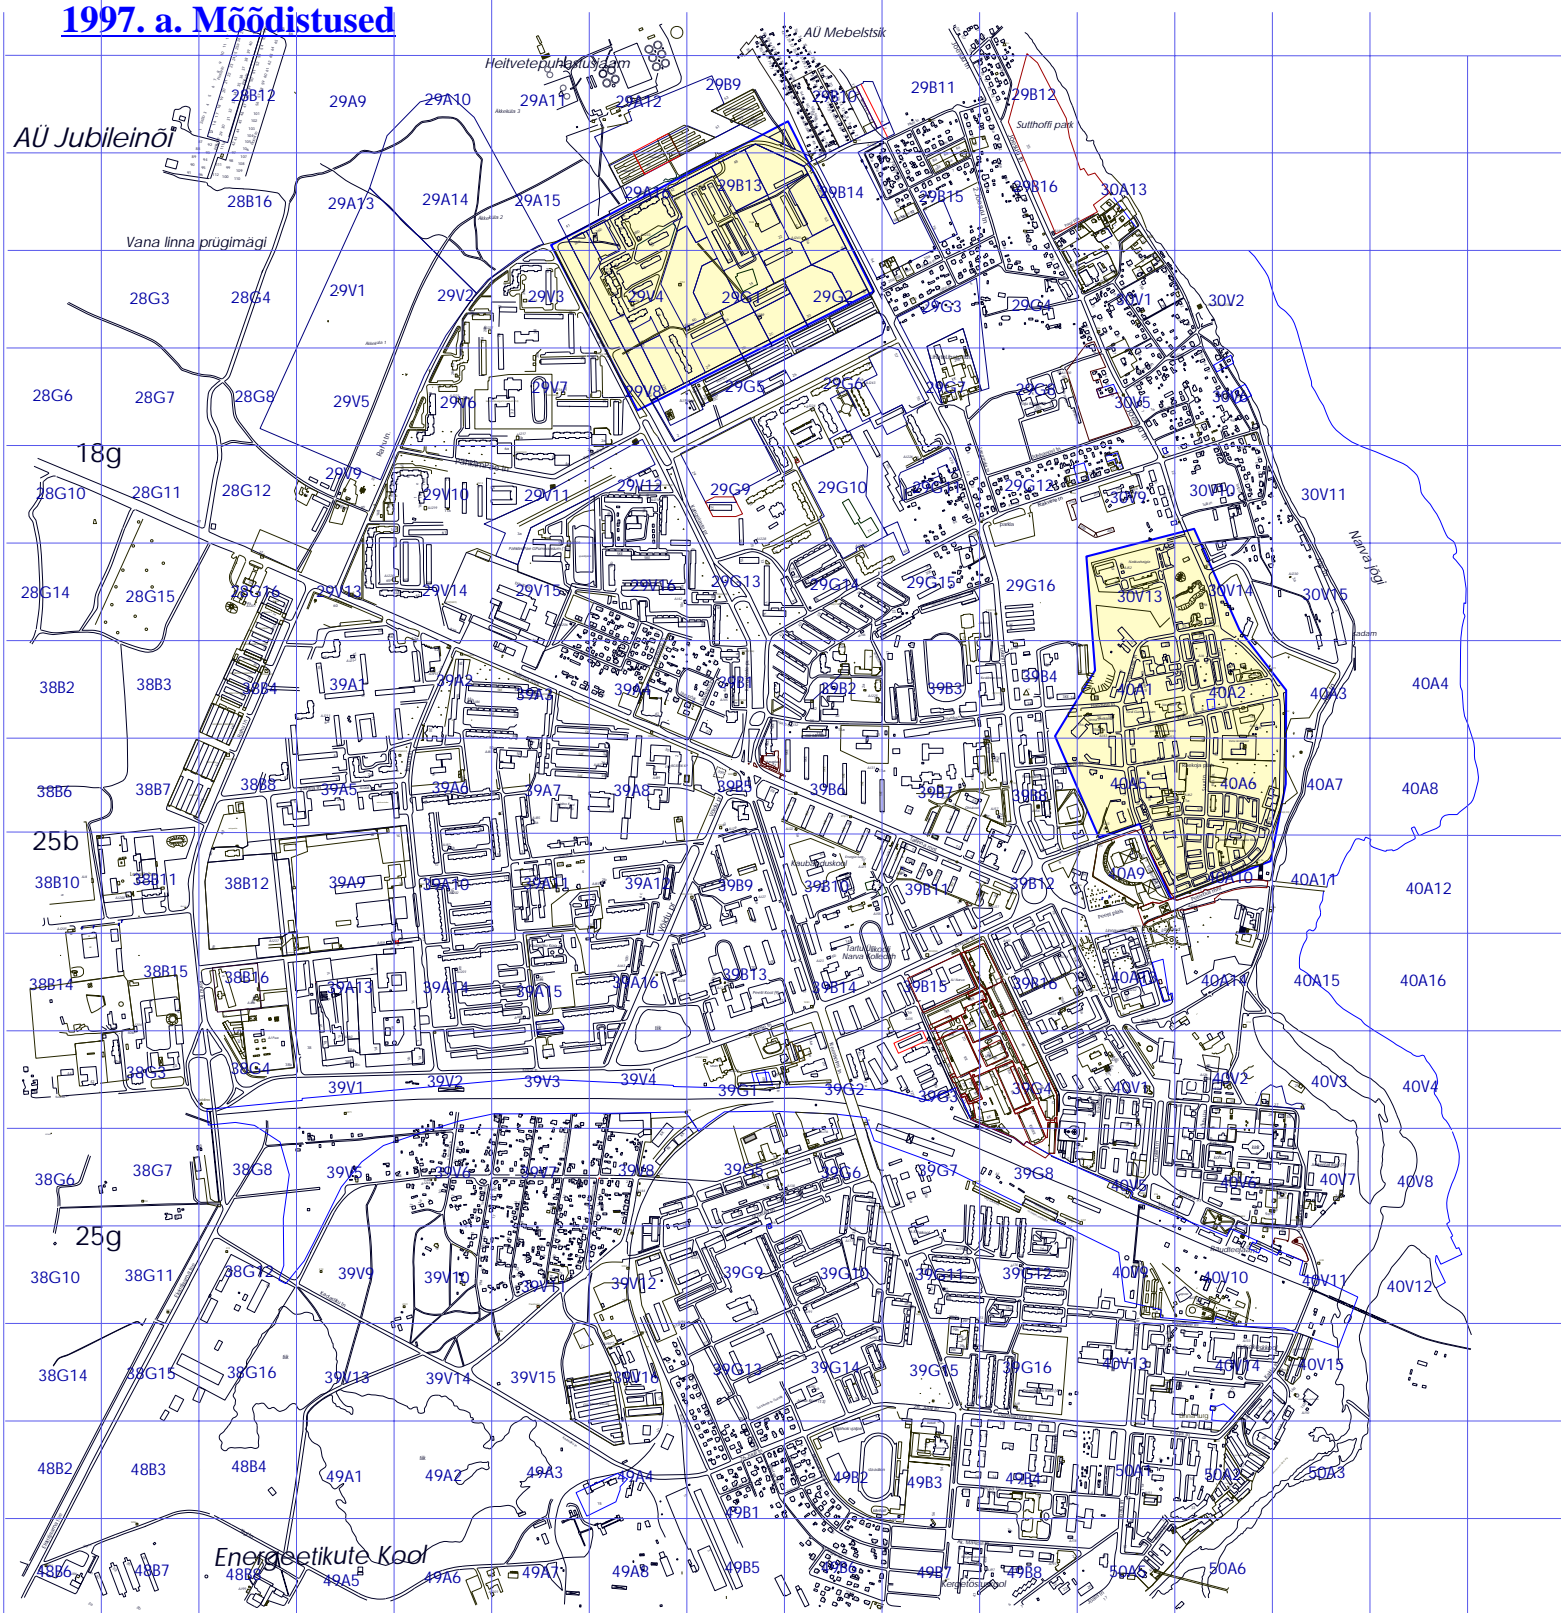

# 1997. a. Mõõdistused

AÜ Jubileinõi

Vana linna prügimägi

Heitveltepublikaasiam

AU Mebelstik

Sutthoffi park

Narva jõgi

Energeetikute Kool

18g

25b

25g